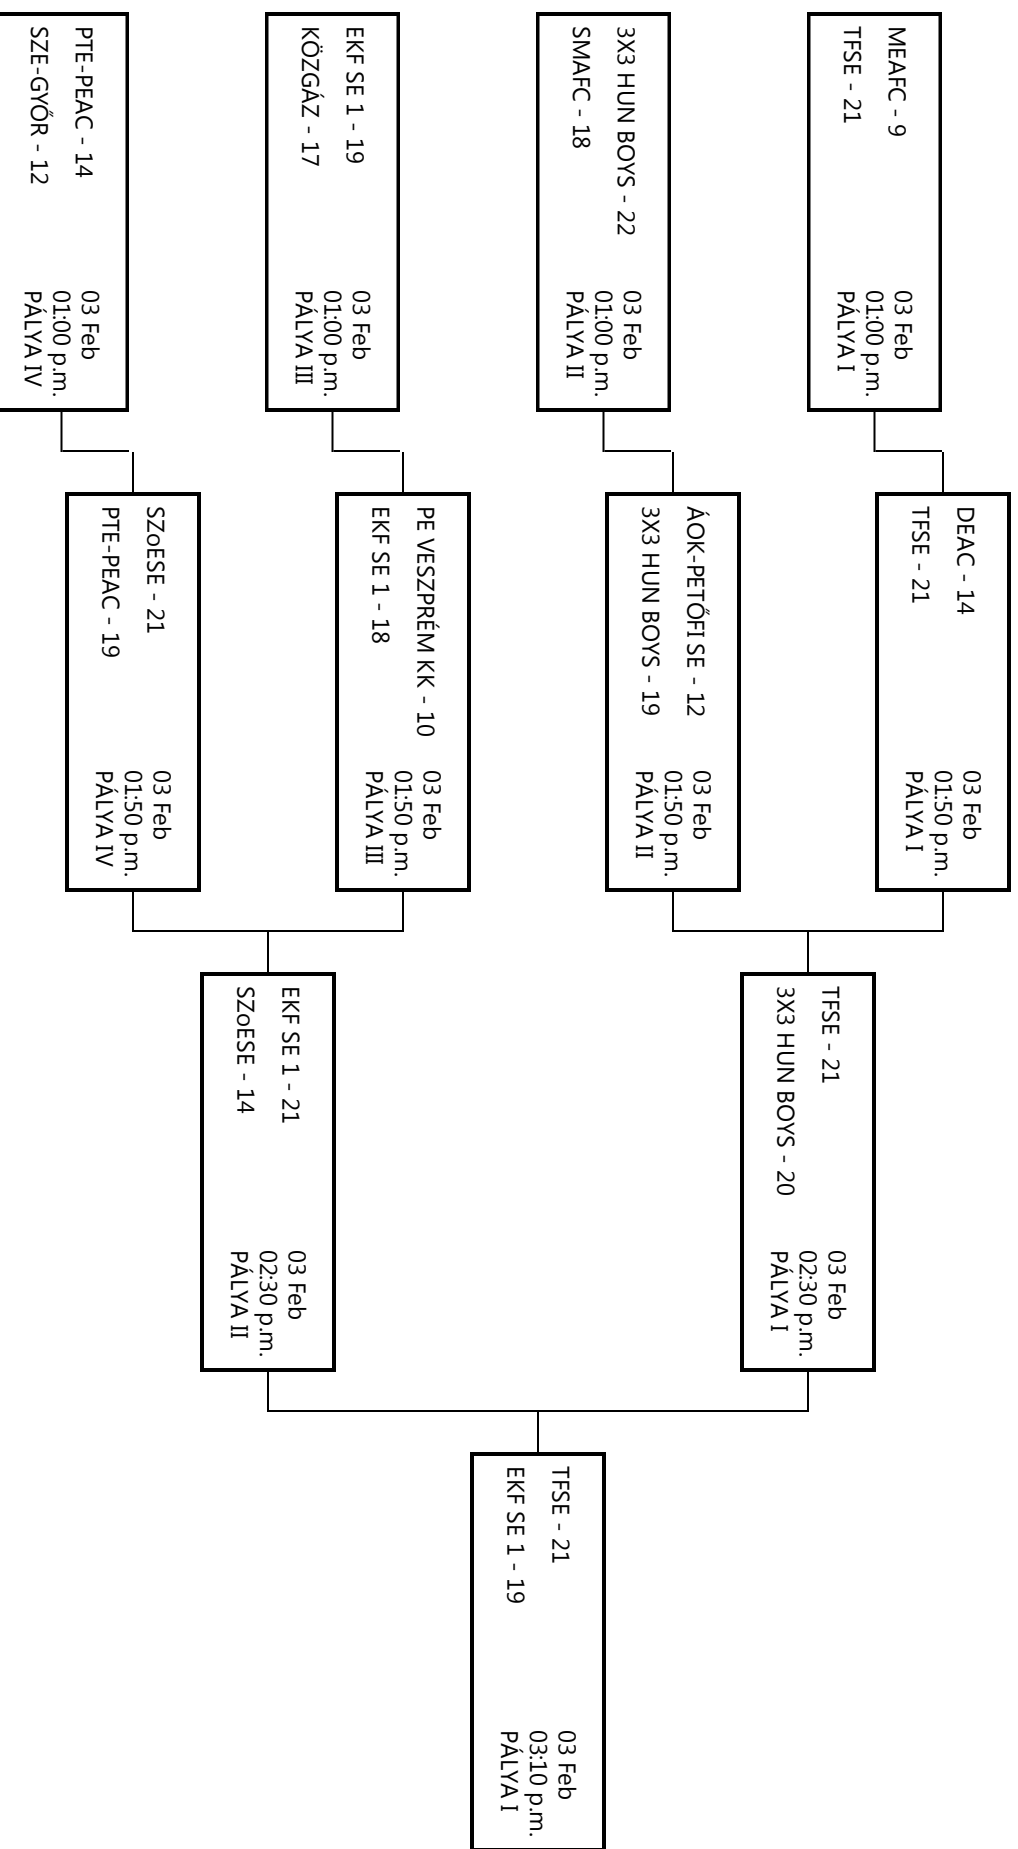

B33 EGYETEMI BAJNOKSÁG I. Forduló

Wednesday February 03 - Wednesday February 03

<http://www.b33.hu>

Pool Standings: FÉRFI

Pool D		Games							
Rank		ÁOK-PETŐFI SE	SZE-GYŐR	NYF SE	P	W	W %	Pts Avg	Pts
1	ÁOK-PETŐFI SE		21 - 11	21 - 6	2	2	100	21.0	42
2	SZE-GYŐR	11 - 21		11 - 10	2	1	50	11.0	22
3	NYF SE	6 - 21	10 - 11		2	0	0	8.0	16

B33 EGYETEMI BAJNOKSÁG I. Forduló

Wednesday February 03 - Wednesday February 03

<http://www.b33.hu>

Pool Standings: FÉRFI

Pool F		Games							
Rank		3X3 HUN BOYS	KÖZGÁZ	MAFC	P	W	W %	Pts Avg	Pts
1	3X3 HUN BOYS		16 - 13	21 - 12	2	2	100	18.5	37
2	KÖZGÁZ	13 - 16		21 - 9	2	1	50	17.0	34
3	MAFC	12 - 21	9 - 21		2	0	0	10.5	21

B33 EGYETEMI BAJNOKSÁG I. Forduló

Wednesday February 03 - Wednesday February 03

<http://www.b33.hu>

Brackets: FÉRFI

Last 16

Last 8

Semi Final

Final