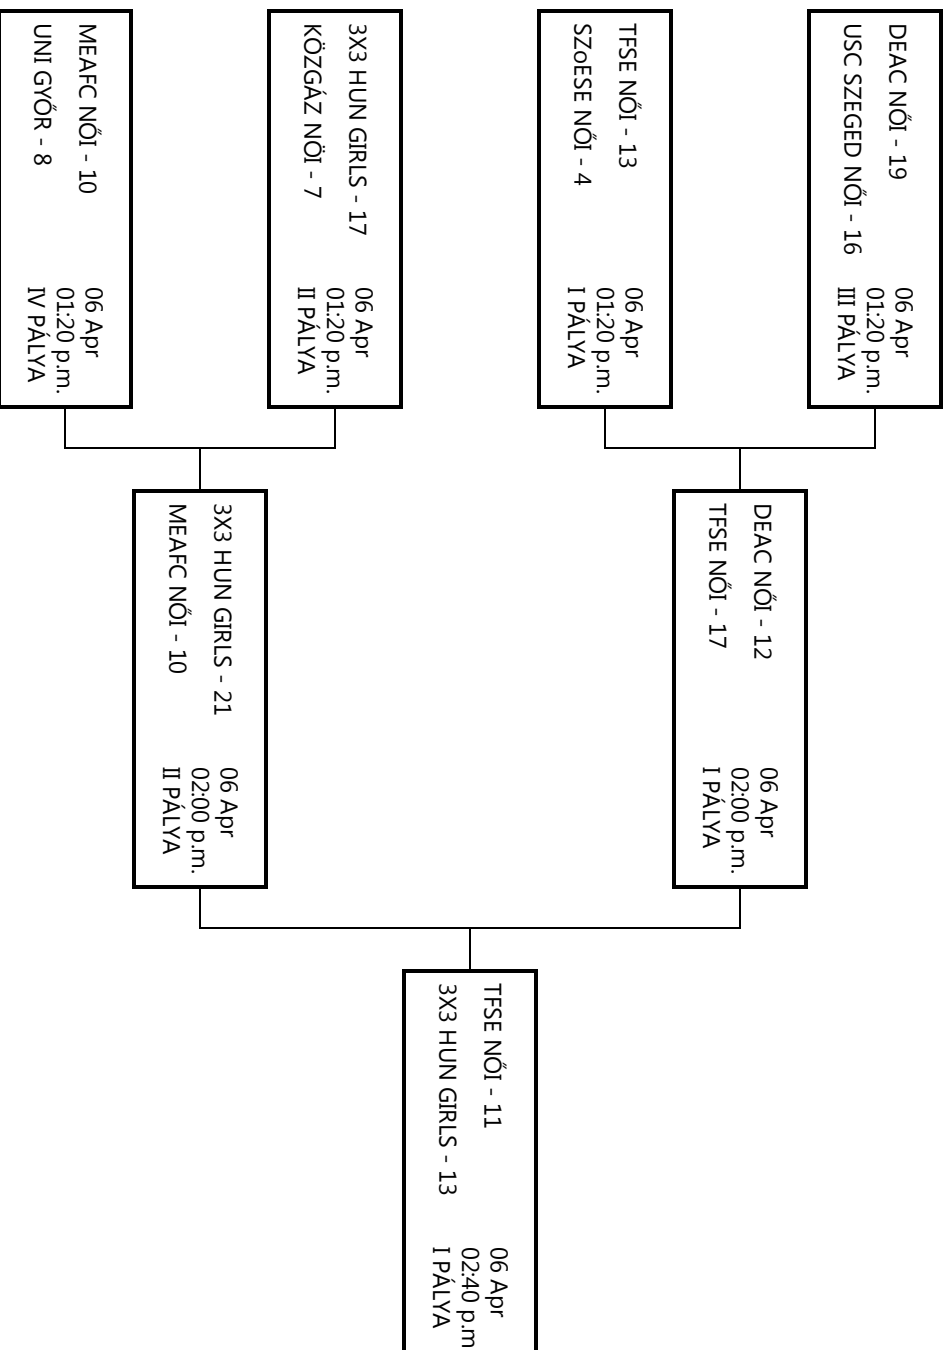

B33 EGYETEMI BAJNOKSÁG II, Forduló

Wednesday April 06 – Wednesday April 06
<http://www.b33.hu>

Brackets: NŐI

Last 8

Semi Final

Final

Final Standings: NŐI

Teams: 1 - 14